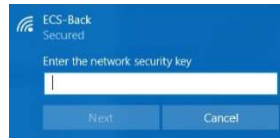

3. Deberá ver la pantalla para **iniciar sesión**.

4. En la esquina inferior derecha verá el ícono para conectarse a su red inalámbrica. Este ícono es el **Ícono de Wi-Fi** o la **Imagen del Planeta** dependiendo del modelo de su laptop.

Ícono de Wi-Fi

o

Imagen del Planeta

Haga clic en cualquiera de los dos

5. Ahora verá una lista de redes disponibles. Seleccione su red y haga clic en *Connect* (Conectarse).

6. Escriba la contraseña de su Wi-Fi cuando se le solicite y haga clic en *Next* (Siguiendo).