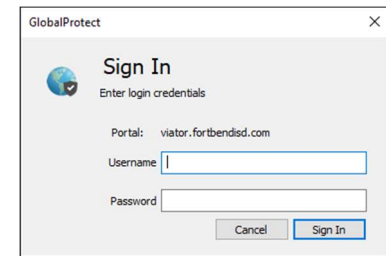

7. Ahora puede **iniciar sesión** con su **cuenta del FBISD**.

8. Después de iniciar sesión por primera vez, se le pedirá iniciar sesión en GlobalProtect.

Entre con la misma cuenta del FBISD