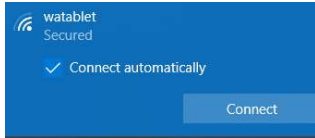

3. Deberá ver la pantalla para **iniciar sesión**.

4. En la esquina inferior derecha verá el ícono para conectarse a su red inalámbrica. Este ícono es el **Ícono de Wi-Fi** o la **Imagen del Planeta** dependiendo del modelo de su laptop.

Ícono de Wi-Fi

o

Imagen del Planeta

Haga clic en cualquiera de los dos

5. Ahora verá una lista de redes disponibles. Seleccione su red y haga clic en *Connect* (Conectarse).

6. Escriba la contraseña de su Wi-Fi cuando se le solicite y haga clic en *Next* (Siguiendo).